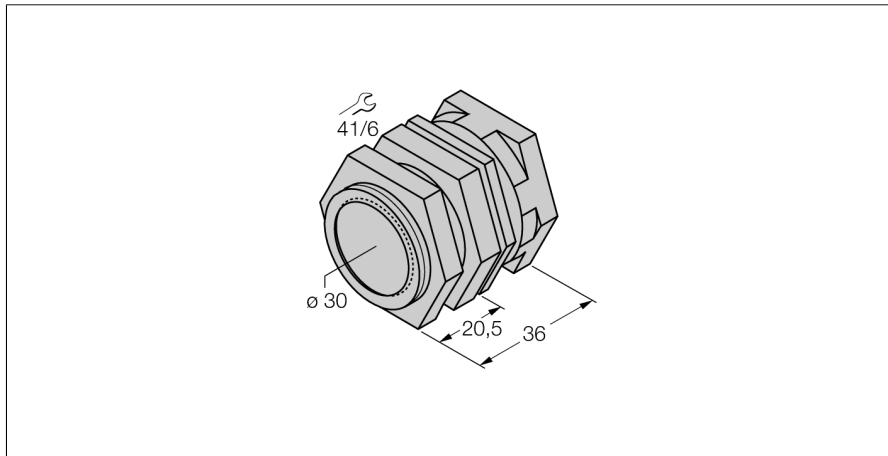

Аксессуары

Быстроустанавливаемый кронштейн QM-30

- быстро-укрепляемый зажим-фиксатор с полной остановкой
- материал: хромированный латунный
- наружная резьба M36 x 1,5

Тип	QM-30
ID №	6945103
Конструкция	Принадлежности для цилиндров с резьбой, M30
Размеры	35 мм
Материал корпуса	Металл, CuZn, Хромированный
Макс. момент затяжки корпусной гайки	25 Нм
Крутящий момент затяжки пары гайка/винт	15 Нм