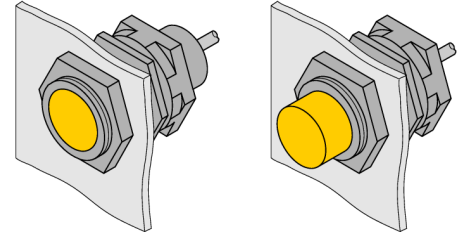

Аксессуары

Быстроустанавливаемый кронштейн QM-30

- быстро-укрепляемый зажим-фиксатор с полной остановкой
- материал: хромированный латунный
- наружная резьба M36 x 1,5

Тип	QM-30
ID №	6945103
Конструкция	Принадлежности для цилиндров с резьбой, M30
Размеры	35 мм
Материал корпуса	Металл, CuZn, Хромированный
Макс. момент затяжки корпусной гайки	25 Нм
Крутящий момент затяжки пары гайка/винт	15 Нм