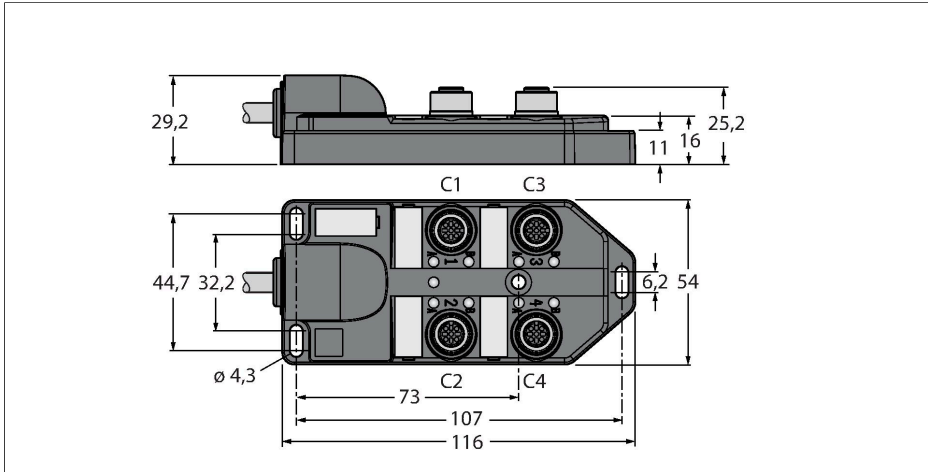

TB-4M12-5-10/TXL

Cutie de joncțiuni pentru senzor/actuator pasiv, M12 x 1 – 4-porturi, cu cablu integrat

Caracteristici

- Materialul carcasei: Nailon
- Culoare carcasă: neagră
- Grad de protecție IP67
- Conform RoHS
- În conformitate cu CE
- Port I/O (numărul pinilor): 4-pini + PE

Caracteristici tehnice

Tip	TB-4M12-5-10/TXL
Nr. ID	6611909
Cutie cu joncțiuni I/O	4, Cu cablu integrat
Carcasă	Plastic, PA, negru
port I/O	M12 x 1
Număr de pini	4+PE
Contacte	Alamă, CuZn, Aurit
Suportul contactelor	Plastic, PA, Negru
Etanșare	Plastic, FPM/FKM
Durata de viață din punct de vedere mecanic	> 100 Cicluri de cuplare
Grup de terminale	Cablu
Diametru cablu	Ø 8.38 mm
Lungime cablu	10 m
Manșon cablu	PUR, Negru
Izolația conductorului	PVC
Sec#iune conductor	8 x 0.32 mm ²
Sec#iune conductor	3x 0.82 mm ²
Culori fire	GY, RD/BU, GN, GY/PK, WH/GN, BN/GN, WH, YE
Culori fire	BN, BU, GNYE
Caracteristici electrice la +20 °C	
Tensiune nominală	30 V
Curent	2 A pe contact, curent total 9 A
Rezistență de izolare	≥ 10 ⁸ Ω
Rezistență directă	≤ 5 mΩ

Alocare contacte

Conector I/O

Schema de conexiuni

Caracteristici tehnice

Proprietăți mecanice și chimice

Raza de curbare (instalare fixă)	≥ 5 x Ø
Raza de curbare (utilizare mobilă)	≥ 15 x Ø
În staționare	-40 °C...+85 °C

Dispozitiv	Cantitate	Descriere
Cutii de joncțiuni	1	Cutie de joncțiuni pentru actuator/senzor pasiv
VS-M12-BK	2	Capace pentru conectori mamă M12
KS9/20	5	Etichete

Accesorii

Număr de identificare	Marcare	Descriere
6900196	CK19-0	Conector mamă demontabil M23, 19-pini, drept
6930225	CS19-0	Conector tată demontabil M23, 19-pini, drept
6625616	RKC5T-2-RSC5T/ TXL	Actuator/senzor cablu, mamă M12 - tată M12, drept, 5-pini, 2 m *
6936055	VS-M12-BK	Capace pentru conectori mamă M12
8015002	KS9/20	Etichete