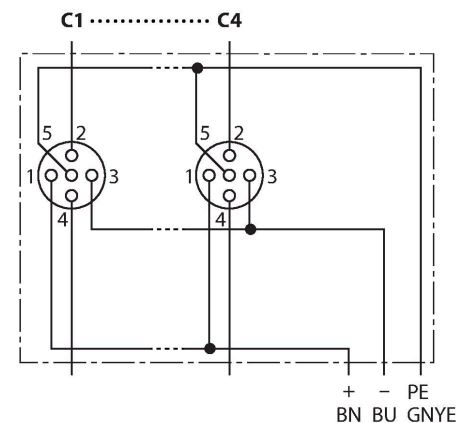

TB-4M12-5-10/TXL

Cutie de joncțiuni pentru senzor/actuator pasiv, M12 x 1 – 4-porturi, cu cablu integrat

Caracteristici

- Materialul carcasei: Nailon
- Culoare carcasă: neagră
- Grad de protecție IP67
- Conform RoHS
- În conformitate cu CE
- Port I/O (numărul pinilor): 4-pini + PE

Caracteristici tehnice

Tip	TB-4M12-5-10/TXL
Nr. ID	6611909
Cutie cu joncțiuni I/O	4, Cu cablu integrat
Carcasă	Plastic, PA, negru
port I/O	M12 x 1
Număr de pini	4+PE
Contacte	Alamă, CuZn, Aurit
Suportul contactelor	Plastic, PA, Negru
Etanșare	Plastic, FPM/FKM
Durata de viață din punct de vedere mecanic	> 100 Cicluri de cuplare
Grup de terminale	Cablu
Diametru cablu	Ø 8.38 mm
Lungime cablu	10 m
Manșon cablu	PUR, Negru
Izolația conductorului	PVC
Sec#iune conductor	8 x 0.32 mm ²
Sec#iune conductor	3x 0.82 mm ²
Culori fire	GY, RD/BU, GN, GY/PK, WH/GN, BN/GN, WH, YE
Culori fire	BN, BU, GNYE
Caracteristici electrice la +20 °C	
Tensiune nominală	30 V
Curent	2 A pe contact, curent total 9 A
Rezistență de izolare	≥ 10 ⁸ Ω
Rezistență directă	≤ 5 mΩ

Alocare contacte

Conector I/O

Schema de conexiuni

Caracteristici tehnice

Proprietăți mecanice și chimice

Raza de curbare (instalare fixă)	≥ 5 x Ø
Raza de curbare (utilizare mobilă)	≥ 15 x Ø
În staționare	-40 °C...+85 °C

Dispozitiv	Cantitate	Descriere
Cutii de joncțiuni	1	Cutie de joncțiuni pentru actuator/senzor pasiv
VS-M12-BK	2	Capace pentru conectori mamă M12
KS9/20	5	Etichete

Accesorii

Număr de identificare	Marcare	Descriere
6900196	CK19-0	Conector mamă demontabil M23, 19-pini, drept
6930225	CS19-0	Conector tată demontabil M23, 19-pini, drept
6625616	RKC5T-2-RSC5T/ TXL	Actuator/senzor cablu, mamă M12 - tată M12, drept, 5-pini, 2 m *
6936055	VS-M12-BK	Capace pentru conectori mamă M12
8015002	KS9/20	Etichete