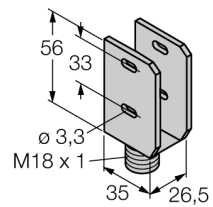

toebehoren

Beschermbehuizing

SMBQS30Y

- geschikt voor bouwvorm QS30

Type	SMBQS30Y
Identnr.	3002811
Bouwvorm	toebehoren voor rechthoekige types, SMBQS30Y
Materiaal behuizing	roestvast staal, 1.4401 (AISI 316)