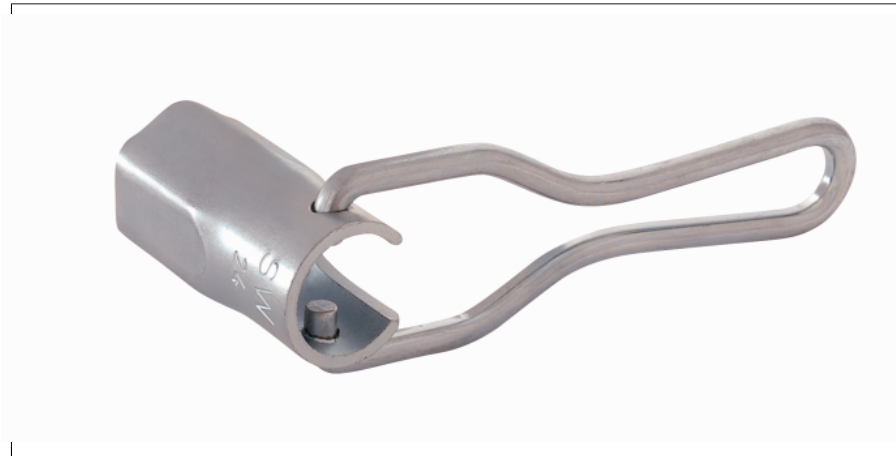

Zubehör

Steckschlüssel für Kabelverschraubungen, SW22

VSTS22

- Material: Stahl, verzinkt und gehärtet

Typ	VSTS22
Ident-No.	6884043